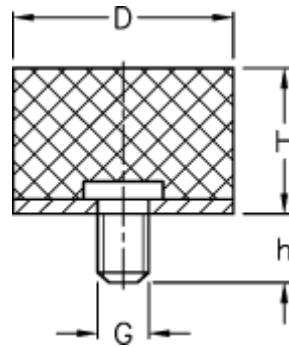

Varenummer: 51401081002610  
Beskrivelse: KLEE Vibrationsdæmper type 4  
25-10-4, M6x18, NR - 57 shore

## Mål

---

D = 25  
G = M6  
h = 18  
H = 10